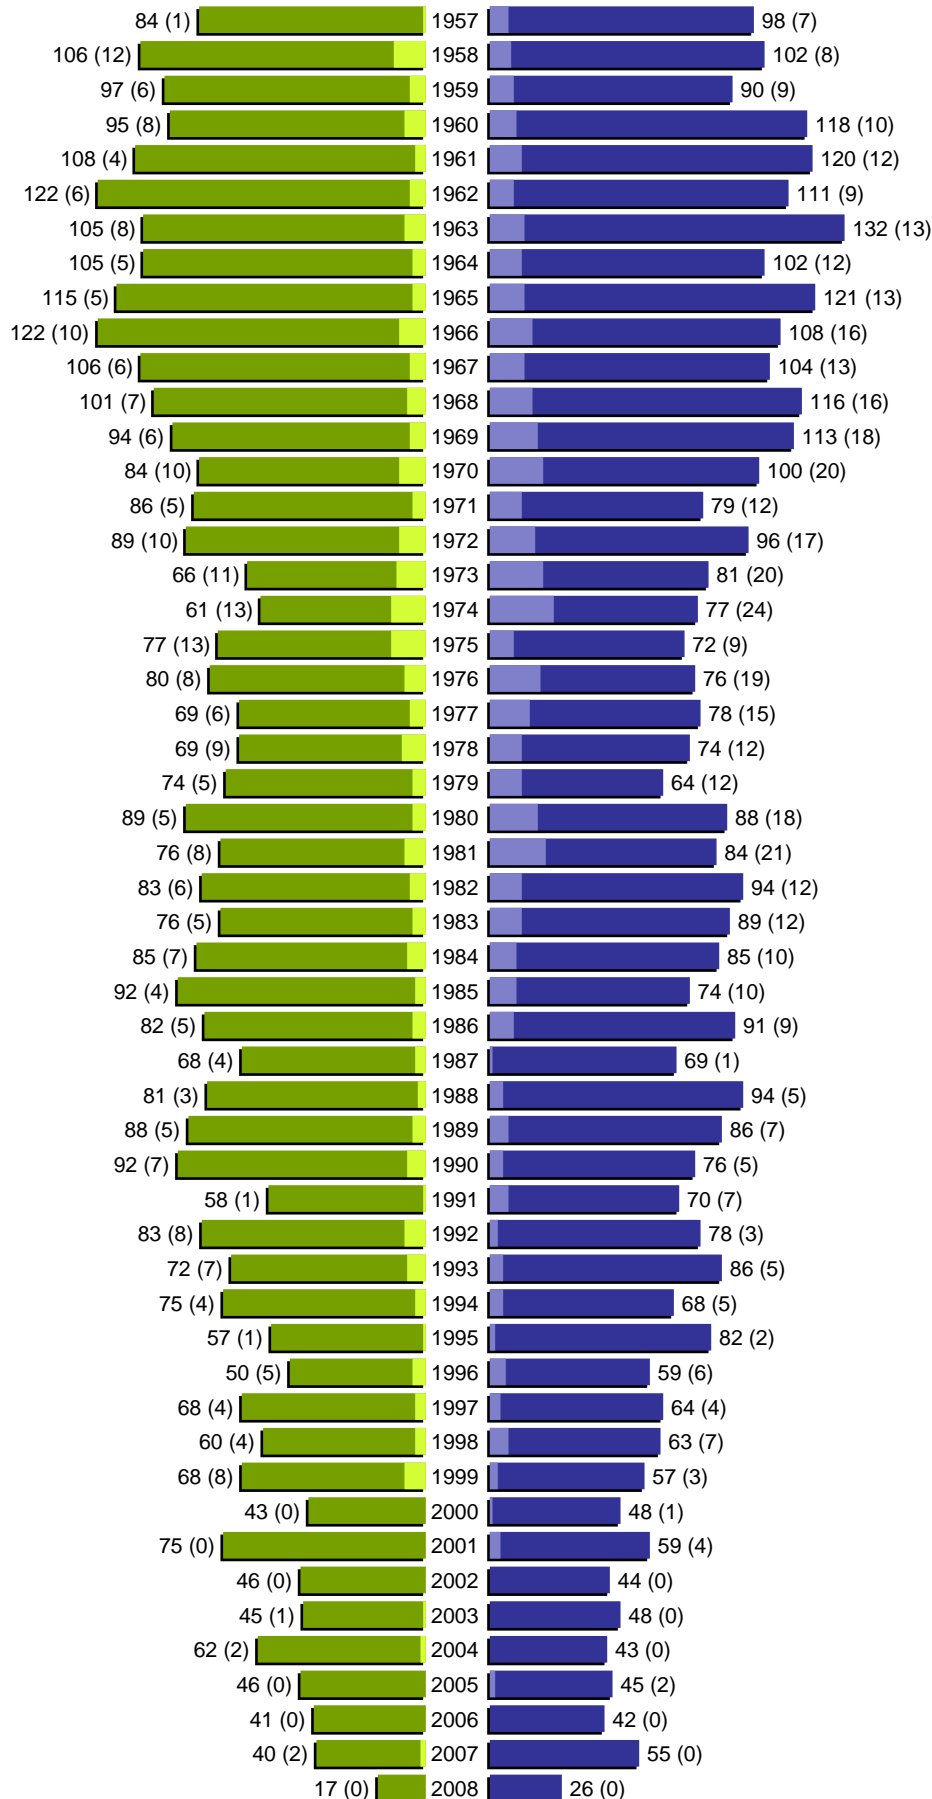

Alterspyramide

Stadt Bad Windsheim

Geburtsjahrgänge 1901 bis 1956 (Stichtag: 01.07.2008)

erstellt am: 26.06.2008

Alterspyramide

Stadt Bad Windsheim

Geburtsjahrgänge 1957 bis 2008 (Stichtag: 01.07.2008)

Alterspyramide

Stadt Bad Windsheim

Geburtsjahrgänge 1901 bis 2008 (Stichtag: 01.07.2008)

Summe Deutsche weiblich / männlich (gesamt): 6380 / 5748 (12128)

Summe Ausländer weiblich / männlich (gesamt): 390 / 601 (991)

Einwohner gesamt weiblich / männlich (gesamt): 6770 / 6349 (13119)