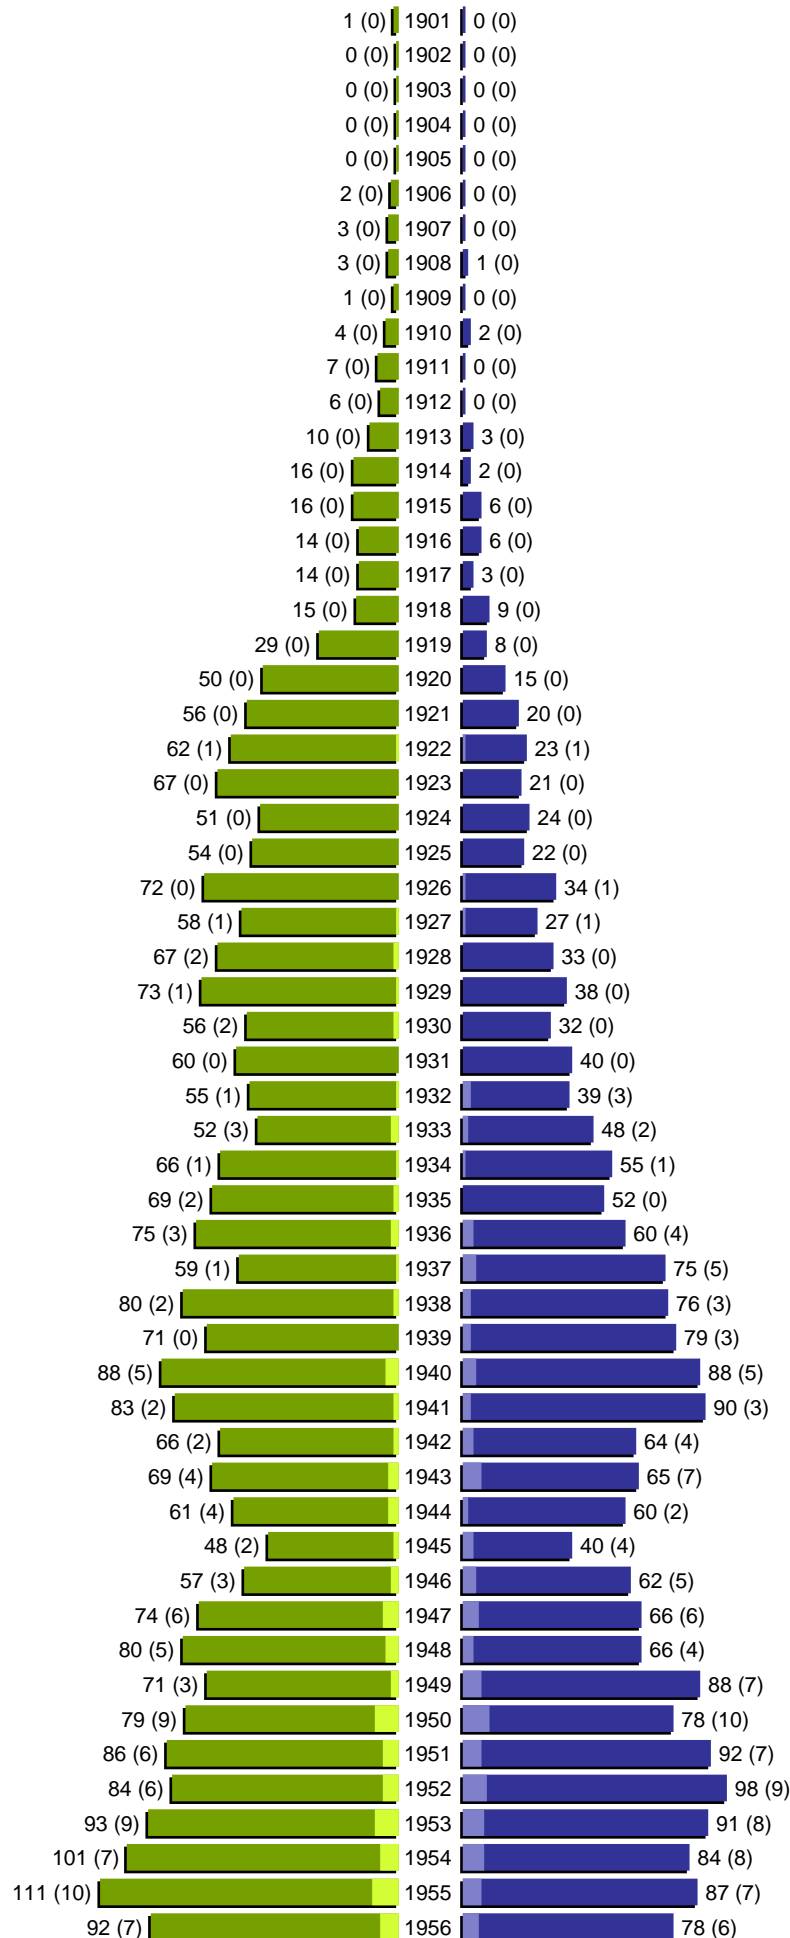

Alterspyramide

Stadt Bad Windsheim

Geburtsjahrgänge 1901 bis 1956 (Stichtag: 01.07.2008)

erstellt am: 26.06.2008

Alterspyramide

Stadt Bad Windsheim

Geburtsjahrgänge 1957 bis 2008 (Stichtag: 01.07.2008)

Alterspyramide

Stadt Bad Windsheim

Geburtsjahrgänge 1901 bis 2008 (Stichtag: 01.07.2008)

Summe Deutsche weiblich / männlich (gesamt): 6380 / 5748 (12128)

Summe Ausländer weiblich / männlich (gesamt): 390 / 601 (991)

Einwohner gesamt weiblich / männlich (gesamt): 6770 / 6349 (13119)