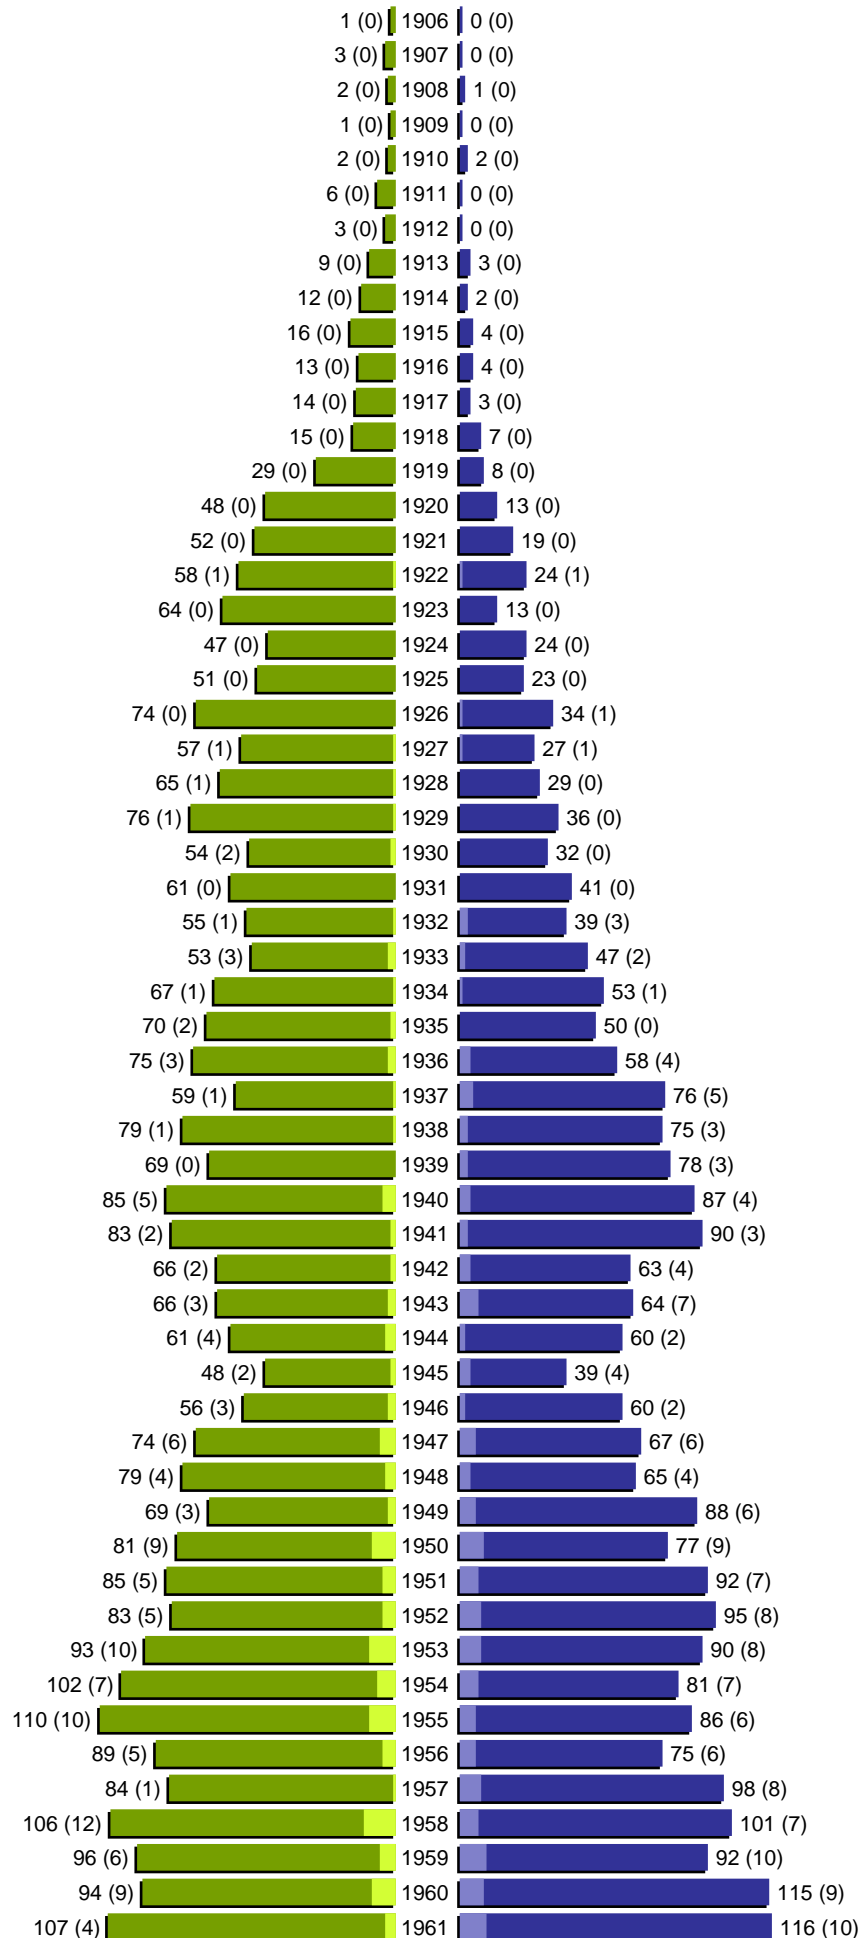

# Alterspyramide

Stadt Bad Windsheim

Geburtsjahrgänge 1906 bis 1961 (Stichtag: 19.01.2009)

erstellt am: 19.01.2009

# Alterspyramide

Stadt Bad Windsheim

Geburtsjahrgänge 1962 bis 2009 (Stichtag: 19.01.2009)

■	männlich
■	männlich (nicht deutsch)
■	weiblich
■	weiblich (nicht deutsch)
Anzahl Dt. (Anzahl Ausl.)	

# Alterspyramide

Stadt Bad Windsheim

Geburtsjahrgänge 1906 bis 2009 (Stichtag: 19.01.2009)

Summe Deutsche weiblich / männlich (gesamt): 6357 / 5733 (12090)

Summe Ausländer weiblich / männlich (gesamt): 376 / 576 (952)

Einwohner gesamt weiblich / männlich (gesamt): 6733 / 6309 (13042)