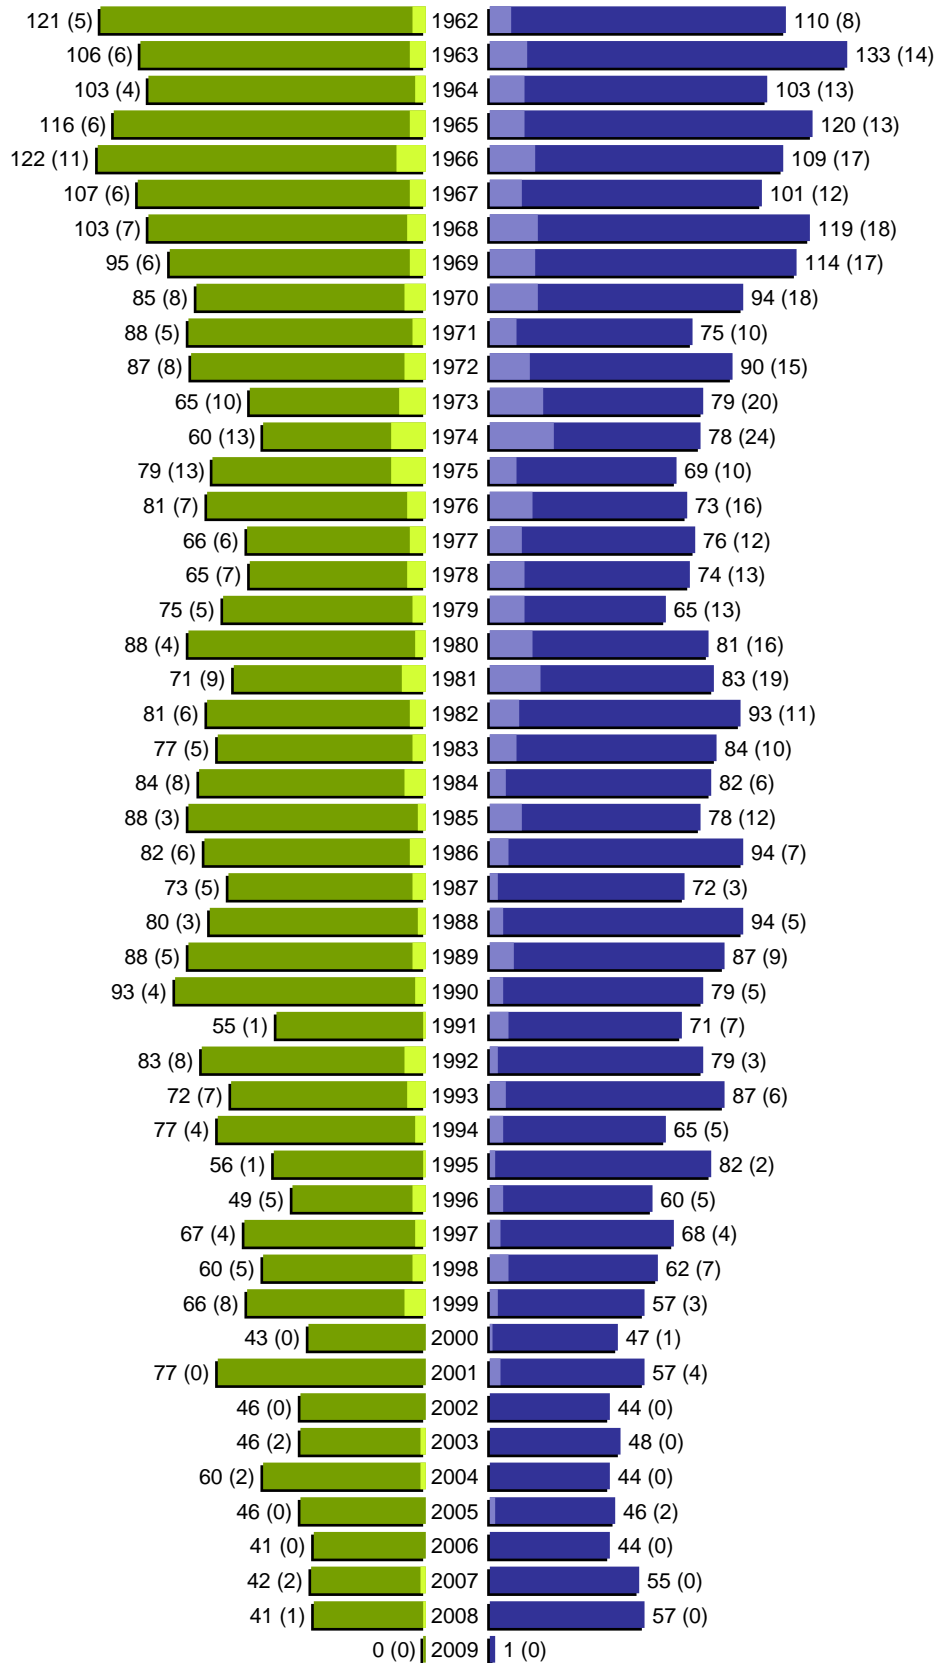

# Alterspyramide

Stadt Bad Windsheim

Geburtsjahrgänge 1906 bis 1961 (Stichtag: 19.01.2009)

erstellt am: 19.01.2009

# Alterspyramide

Stadt Bad Windsheim

Geburtsjahrgänge 1962 bis 2009 (Stichtag: 19.01.2009)

■	männlich
■	männlich (nicht deutsch)
■	weiblich
■	weiblich (nicht deutsch)
Anzahl Dt. (Anzahl Ausl.)	

# Alterspyramide

Stadt Bad Windsheim

Geburtsjahrgänge 1906 bis 2009 (Stichtag: 19.01.2009)

Summe Deutsche weiblich / männlich (gesamt): 6357 / 5733 (12090)

Summe Ausländer weiblich / männlich (gesamt): 376 / 576 (952)

Einwohner gesamt weiblich / männlich (gesamt): 6733 / 6309 (13042)