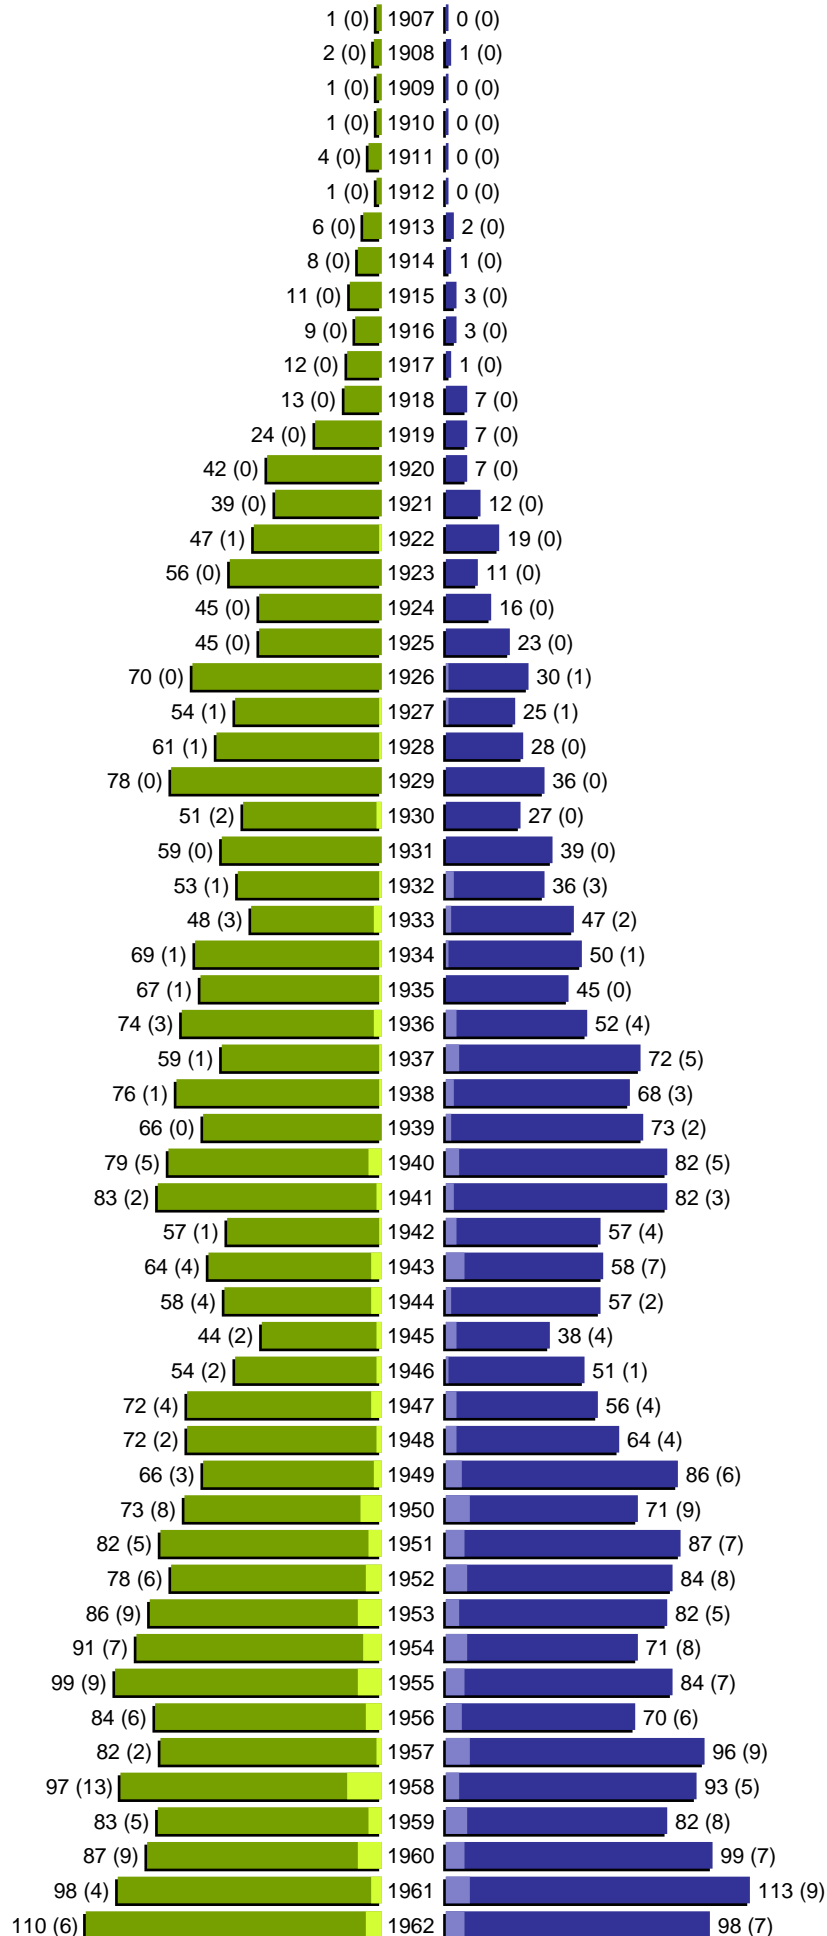

Alterspyramide

Stadt Bad Windsheim

Geburtsjahrgänge 1907 bis 1962 (Stichtag: 31.05.2010)

erstellt am: 24.06.2010

Alterspyramide

Stadt Bad Windsheim

Geburtsjahrgänge 1963 bis 2010 (Stichtag: 31.05.2010)

Alterspyramide

Stadt Bad Windsheim

Geburtsjahrgänge 1907 bis 2010 (Stichtag: 31.05.2010)

Summe Deutsche weiblich / männlich (gesamt): 5874 / 5305 (11179)

Summe Ausländer weiblich / männlich (gesamt): 358 / 534 (892)

Einwohner gesamt weiblich / männlich (gesamt): 6232 / 5839 (12071)