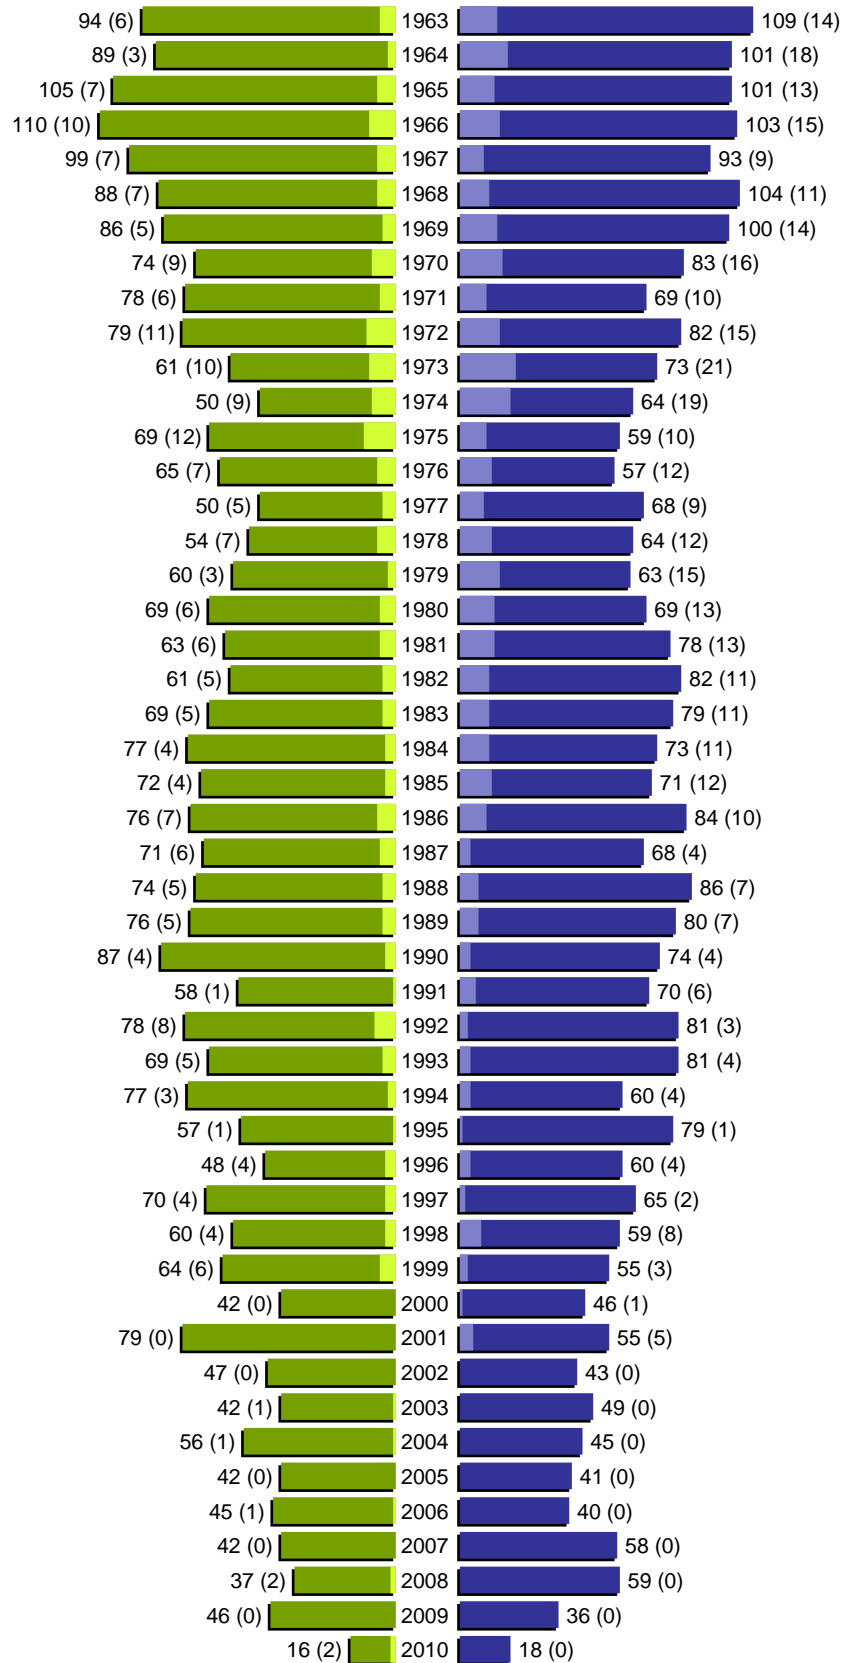

Alterspyramide

Stadt Bad Windsheim

Geburtsjahrgänge 1907 bis 1962 (Stichtag: 31.05.2010)

erstellt am: 24.06.2010

Alterspyramide

Stadt Bad Windsheim

Geburtsjahrgänge 1963 bis 2010 (Stichtag: 31.05.2010)

Alterspyramide

Stadt Bad Windsheim

Geburtsjahrgänge 1907 bis 2010 (Stichtag: 31.05.2010)

Summe Deutsche weiblich / männlich (gesamt): 5874 / 5305 (11179)

Summe Ausländer weiblich / männlich (gesamt): 358 / 534 (892)

Einwohner gesamt weiblich / männlich (gesamt): 6232 / 5839 (12071)