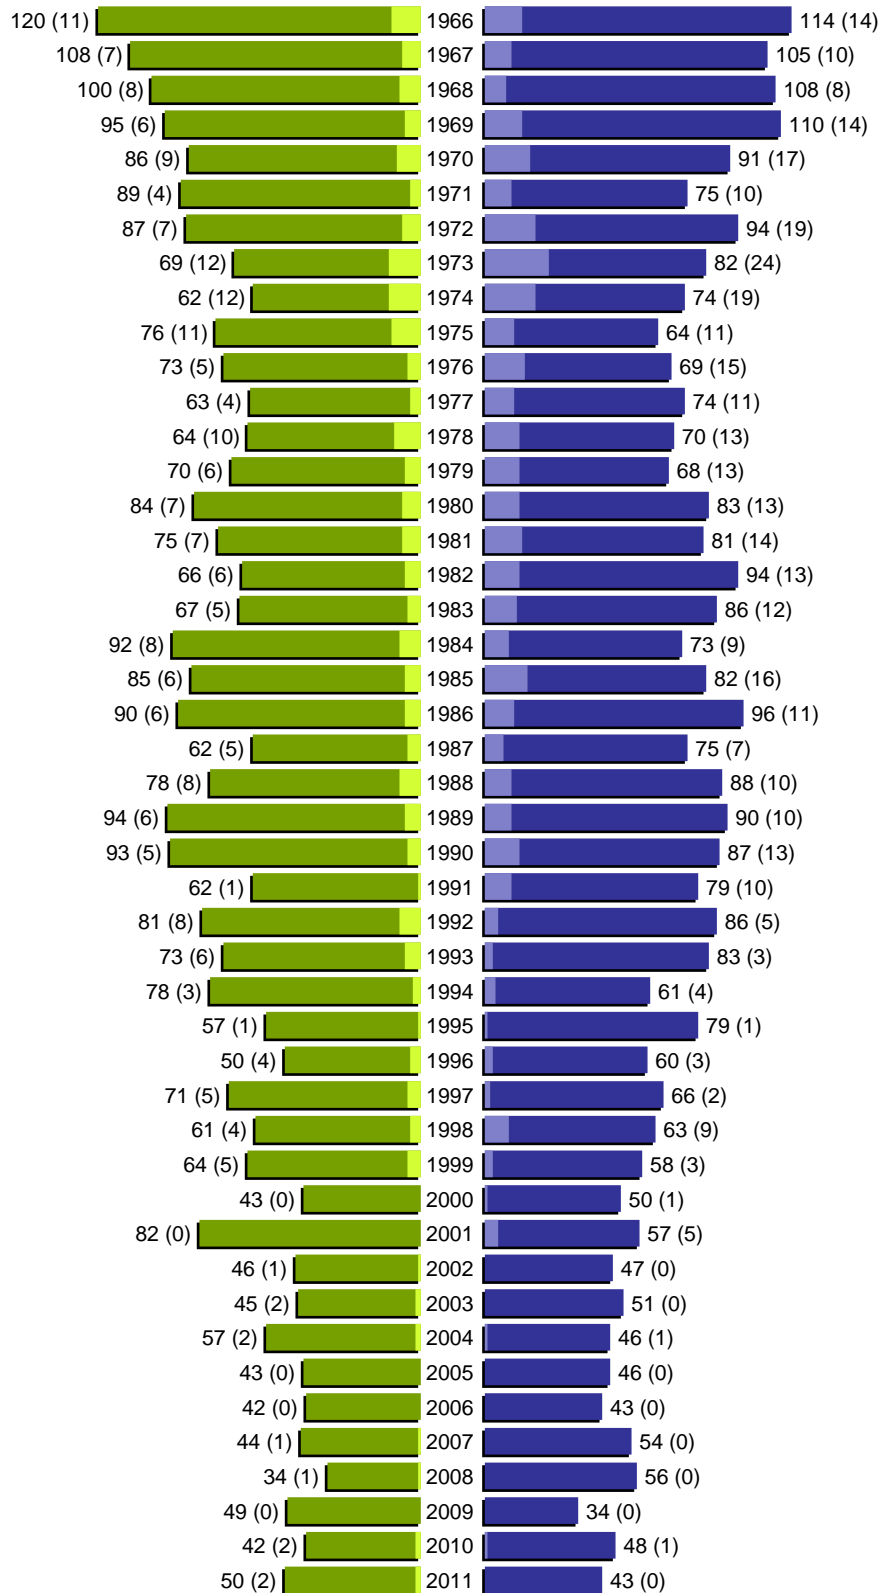

Alterspyramide

Stadt Bad Windsheim

Geburtsjahrgänge 1910 bis 1965 (Stichtag: 31.12.2011)

Alterspyramide

Stadt Bad Windsheim

Geburtsjahrgänge 1966 bis 2011 (Stichtag: 31.12.2011)

Alterspyramide

Stadt Bad Windsheim

Geburtsjahrgänge 1910 bis 2011 (Stichtag: 31.12.2011)

Summe Deutsche weiblich / männlich (gesamt): 6252 / 5683 (11935)

Summe Ausländer weiblich / männlich (gesamt): 389 / 578 (967)

Einwohner gesamt weiblich / männlich (gesamt): 6641 / 6261 (12902)