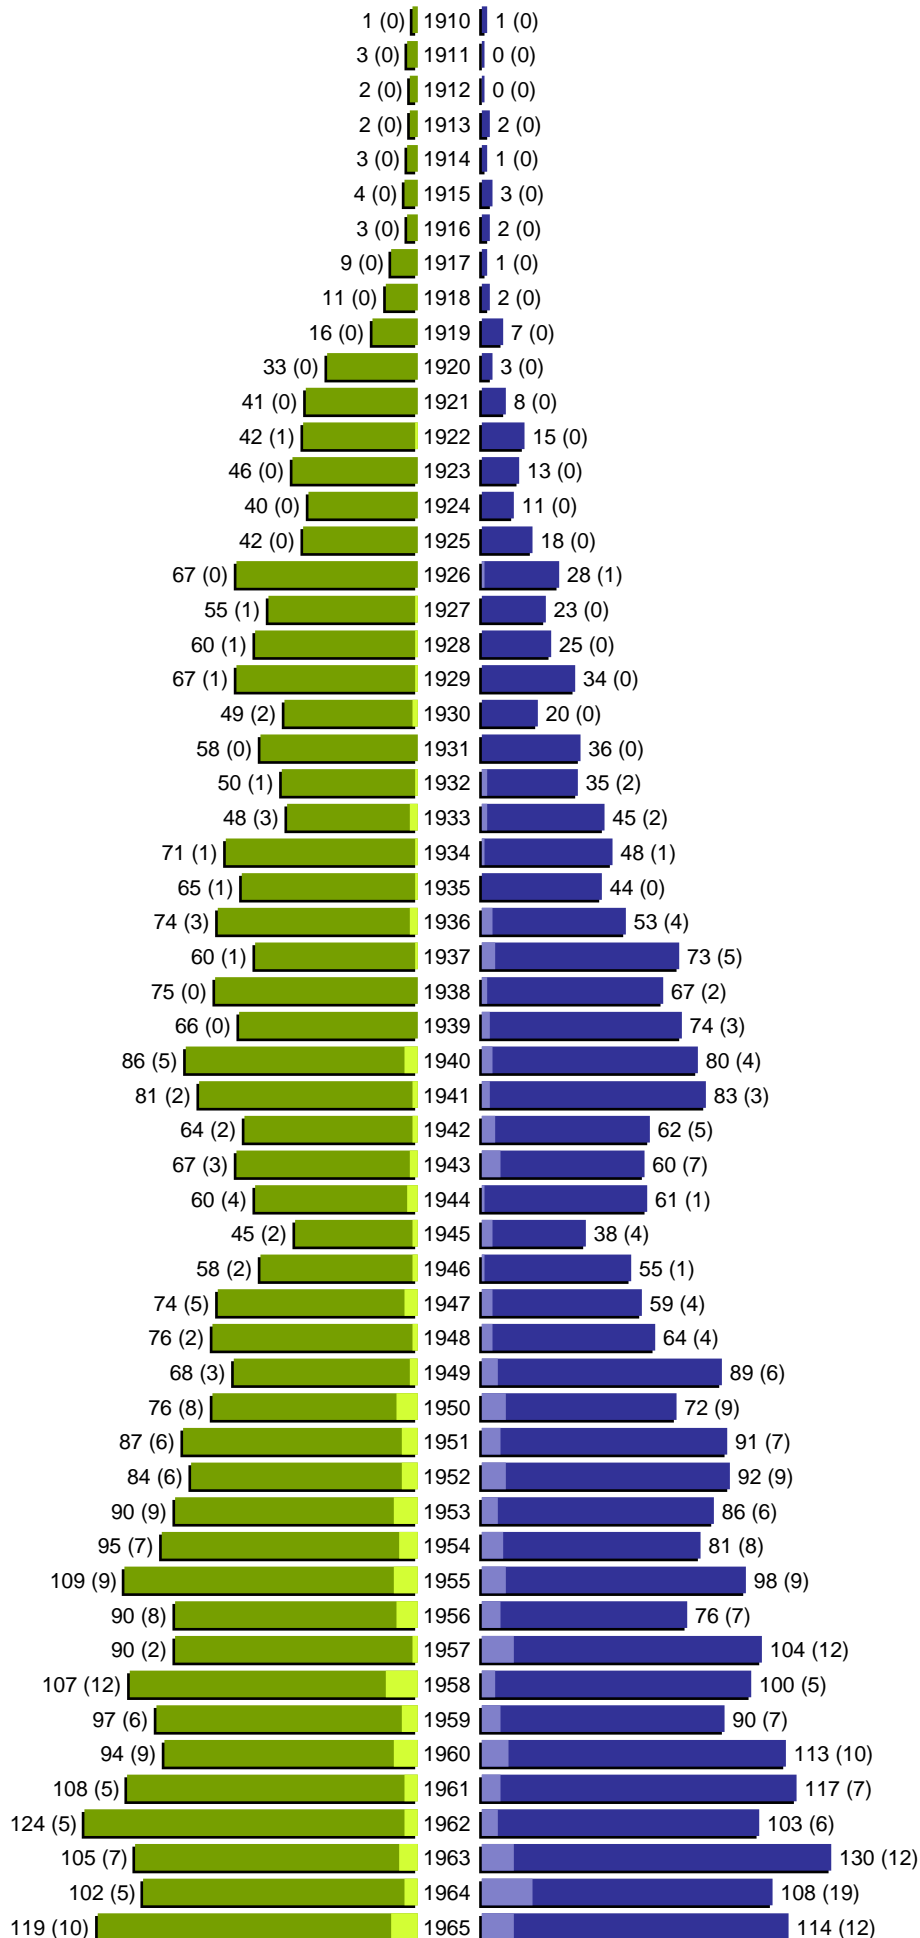

Alterspyramide

Stadt Bad Windsheim

Geburtsjahrgänge 1910 bis 1965 (Stichtag: 31.12.2011)

Alterspyramide

Stadt Bad Windsheim

Geburtsjahrgänge 1966 bis 2011 (Stichtag: 31.12.2011)

Alterspyramide

Stadt Bad Windsheim

Geburtsjahrgänge 1910 bis 2011 (Stichtag: 31.12.2011)

Summe Deutsche weiblich / männlich (gesamt): 6252 / 5683 (11935)

Summe Ausländer weiblich / männlich (gesamt): 389 / 578 (967)

Einwohner gesamt weiblich / männlich (gesamt): 6641 / 6261 (12902)